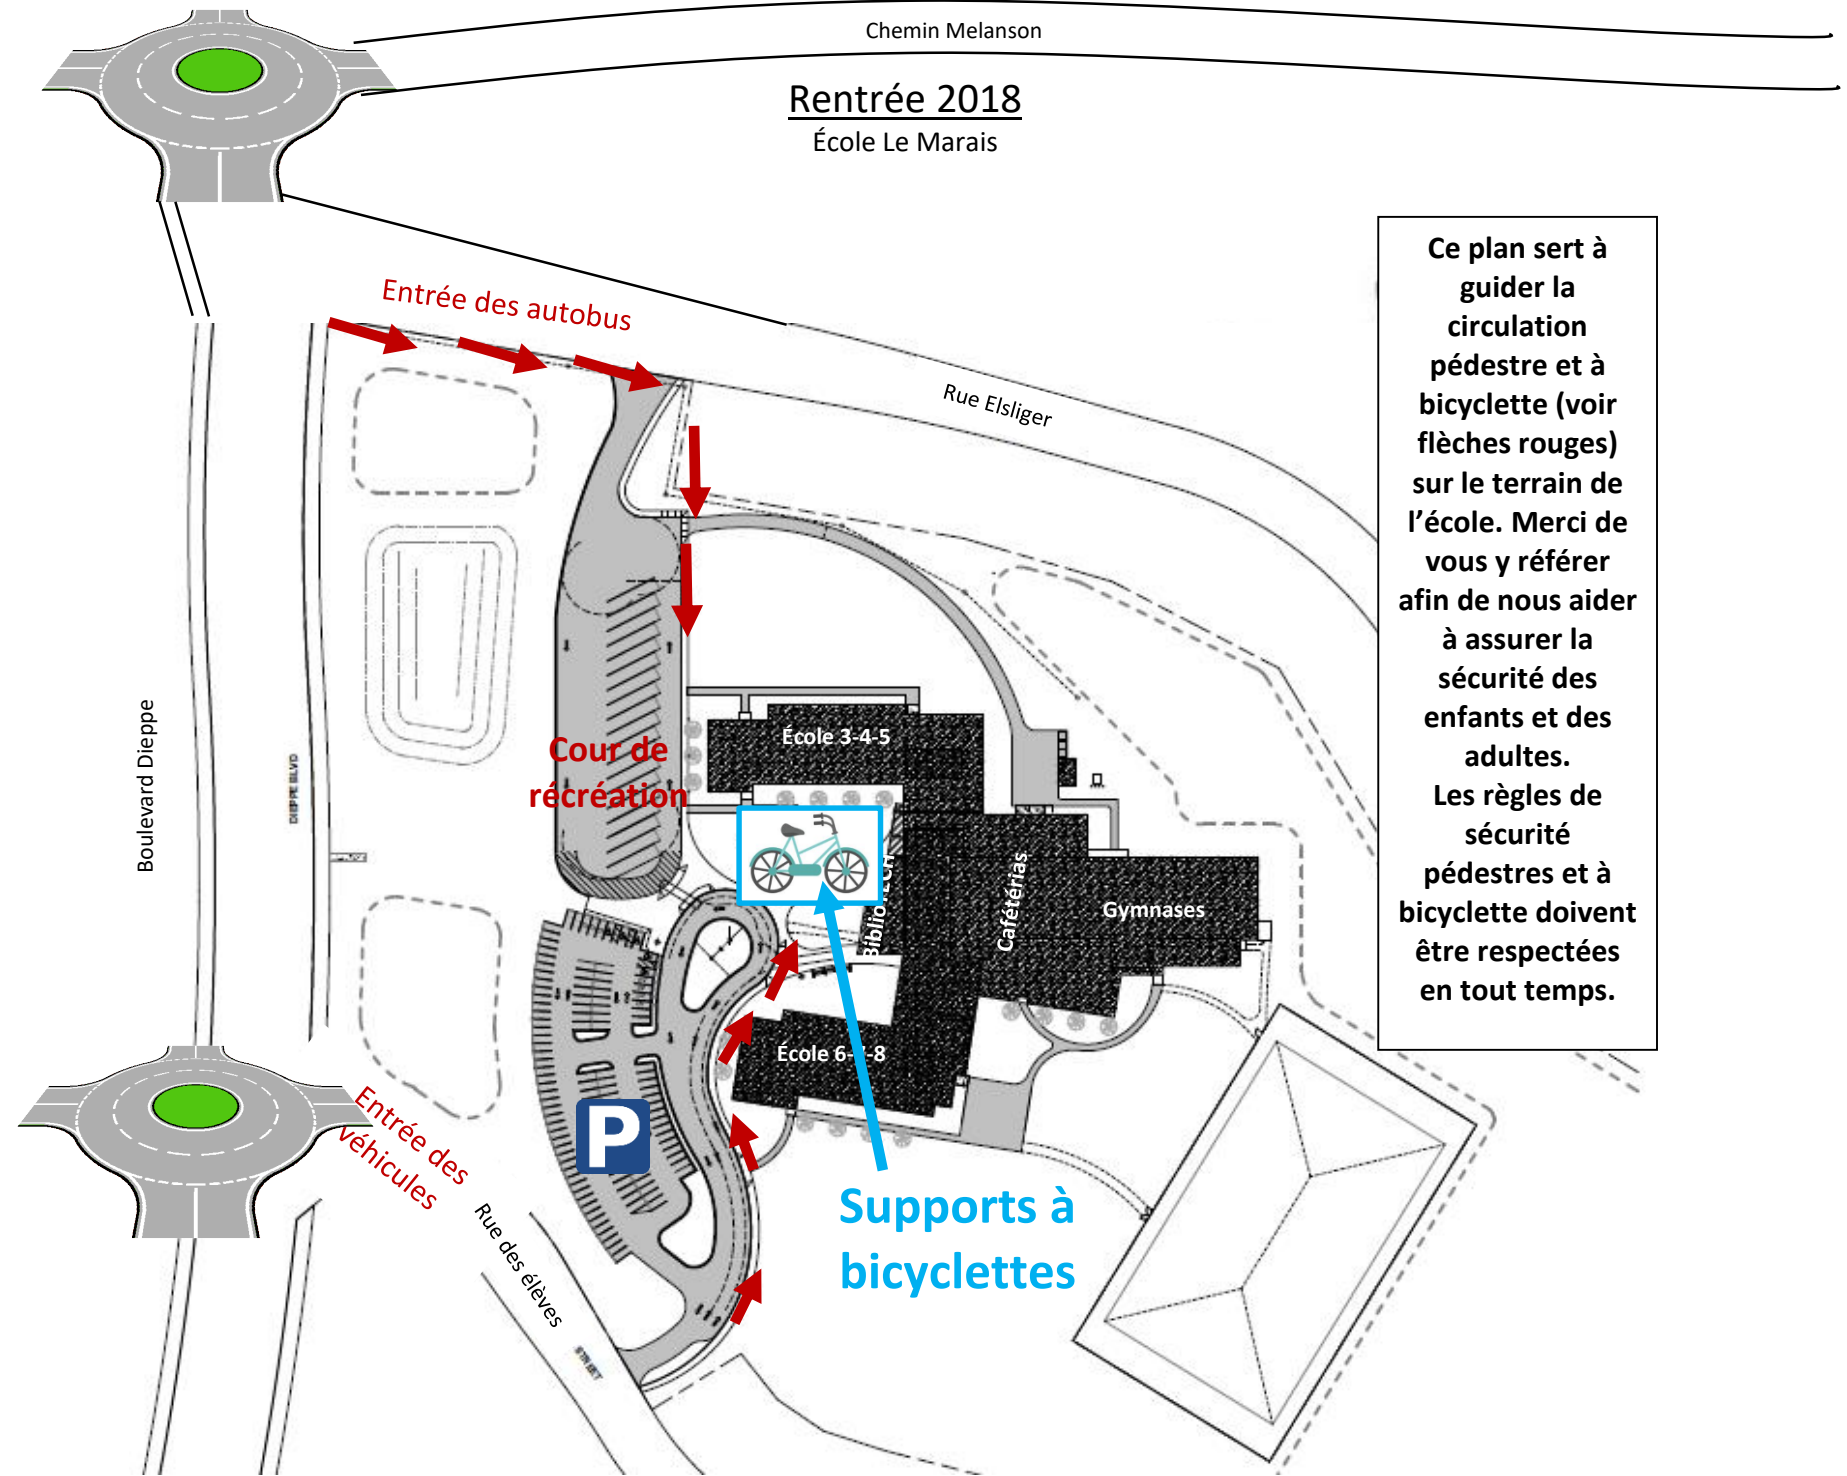

Rentrée 2018

École Le Marais

Ce plan sert à guider la circulation pédestre et à bicyclette (voir flèches rouges) sur le terrain de l'école. Merci de vous y référer afin de nous aider à assurer la sécurité des enfants et des adultes. Les règles de sécurité pédestres et à bicyclette doivent être respectées en tout temps.