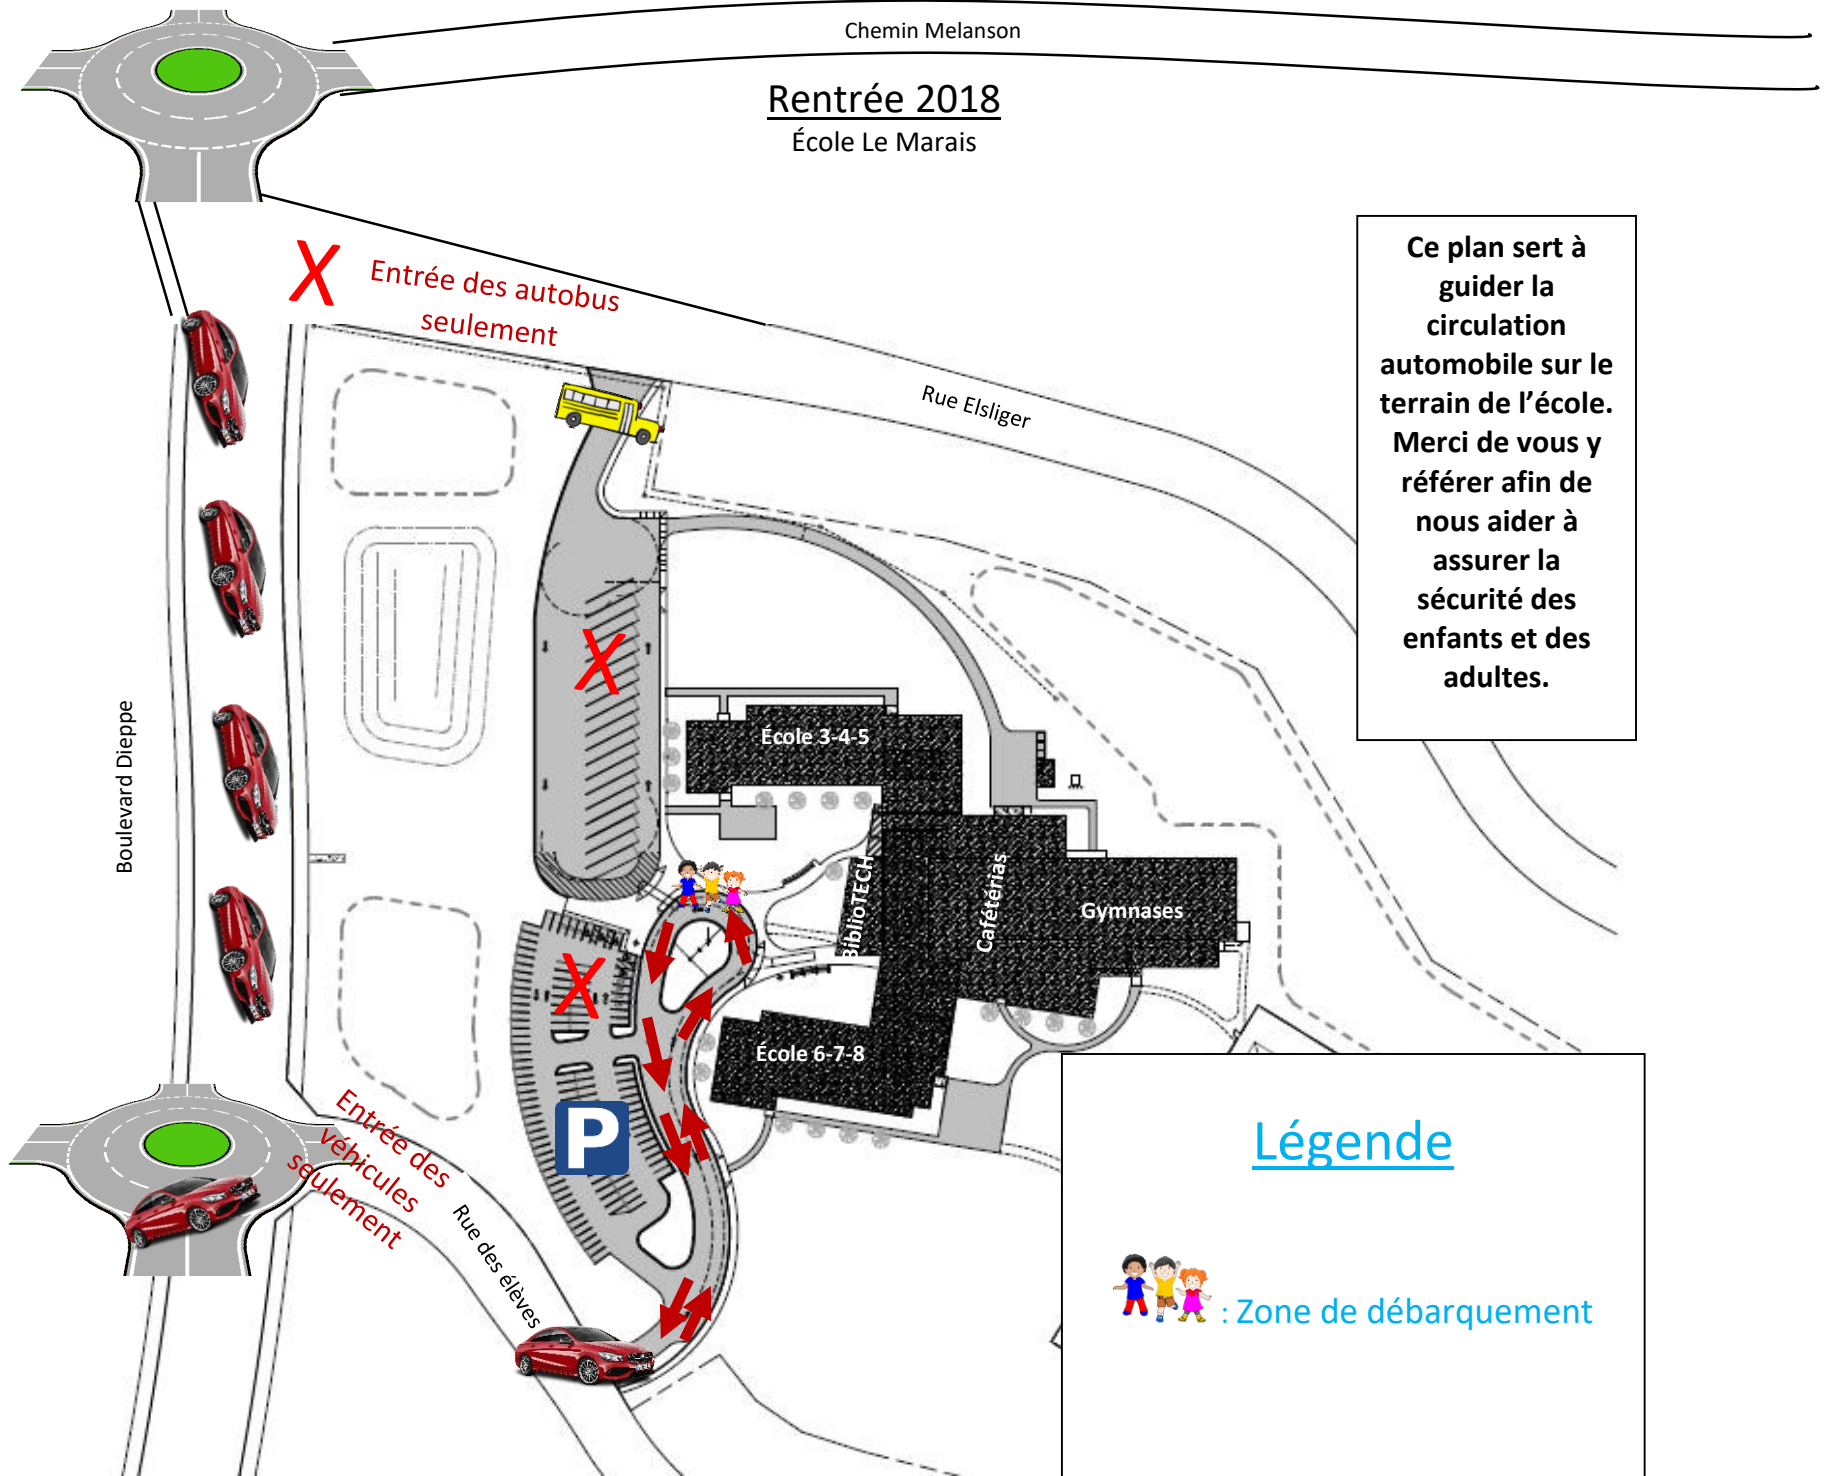

Rentrée 2018

École Le Marais

Ce plan sert à guider la circulation automobile sur le terrain de l'école. Merci de vous y référer afin de nous aider à assurer la sécurité des enfants et des adultes.

X Entrée des autobus seulement

Entrée des véhicules seulement

Légende

 : Zone de débarquement